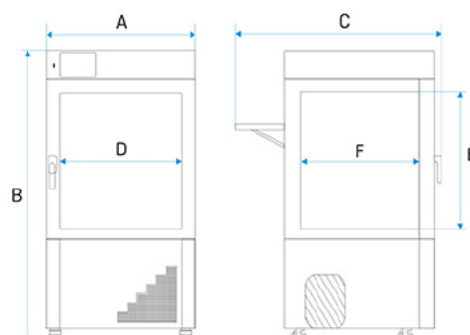

Camera

Tipo di porta	Doppia (esterna solida, vetro interno) / vetro esterno (opzione)
Interno	
Smart PRO	DIN 1.4301
IG Smart PRO	DIN 1.4301
Alloggi	
Smart PRO	Lamiera verniciata a polvere
IG Smart PRO	Acciaio inox con finitura in lino

Dimensioni complessive [mm] /1/

Larghezza A	1270
Altezza B	2010
Profondità C	1120
Dimensioni interne [mm]	
Larghezza D	1040
Altezza E	1200
Profondità F	600

Ripiani (standard max)	5 16
Versione con ripiano rinforzato (PW) [kg] /3/	100
Carico di lavoro massimo dell'unità [kg]	140
Peso [kg]	275