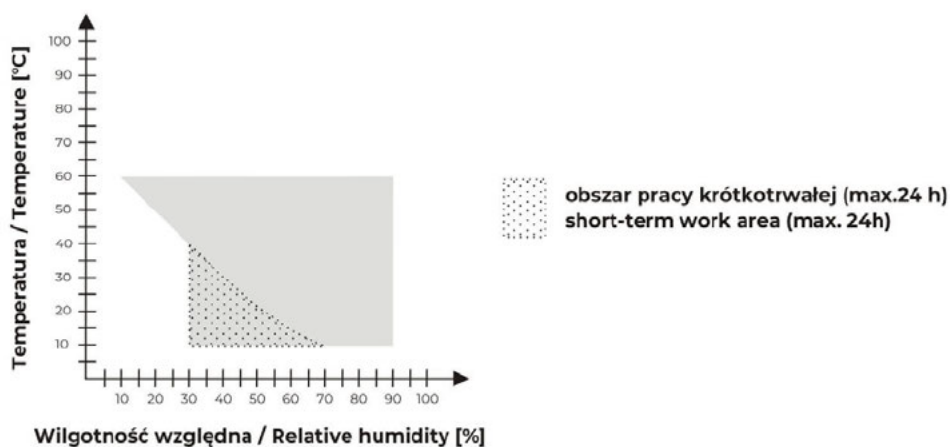

Dati Tecnici

Convezione dell'aria	Forzata
Capacità della camera [l]	749
Capacità lavorativa [l]	749
Controller	Microprocessore PID
Display	Touch screen a colori da 7 pollici

Temperatura e umidità

Range di temperatura [°C]	0...+60
Risoluzione della temperatura ogni ... [°C]	0,1
Variatione della temperatura a 25°C e 60%UR [±/°C]*	2,0
Intervallo di umidità relativa [%]	30...90 (vedi tabella per i dettagli)
Risoluzione dell'umidità ogni ... [%]	1,0
Variatione dell'umidità a 25°C e 60% rH [%rH]	5,0
Protezione da sovratemperatura	Classe 3.3 secondo DIN 12880

Camera

Tipo di porta	Doppia (esterna solida, vetro interno) / vetro esterno (opzione)
Interno	
Smart PRO	DIN 1.4301
IG Smart PRO	DIN 1.4301
Alloggi	
Smart PRO	Lamiera verniciata a polvere
IG Smart PRO	Acciaio inox con finitura in lino